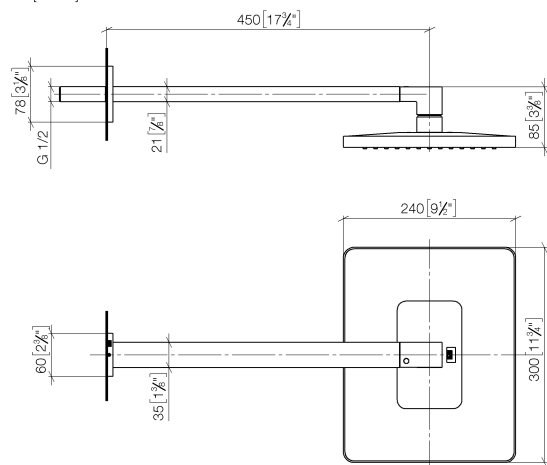

28 786 710

- saillie 450 mm
- pomme de douche arrosoir 300 x 240 mm
- PURE RAIN, débit max. 20 l/min (à 3 bar)
- Fonction à partir de: 12 l/min
- rosace 78 x 60 mm
- raccord 1/2"
- avec système anti-calcaire
- avec fonction anti-gouttes

Modification du produit à partir du 01.04.2024 :  
débit max. 20l/min

	Chrome	28 786 710-00
	Platine brossé	28 786 710-06
	Platine	28 786 710-08
	Laiton brossé (Or 23cts)	28 786 710-28
	Dark Platinum brossé	28 786 710-99

### Accessoires recommandés

- Coude mural à encastrer -** 35 085 970 90
- profondeur de montage max. 163 mm
  - profondeur de montage mini. 90 mm

28 786 710

mm [inches]

Certificats

LGA\_29229.

WRAS\_2212012.

## Liste des pièces de rechange

N°	Article Numéro	Désignation	Fréquence de montage	Délai de livraison
1	04 30 31 032 00 90	set de fixation	1	2
2	09 30 11 160 90	rondelle	1	2
3	09 31 11 084 90	tige	2	2
4	09 31 11 048 90	tige	1	2
5	09 27 71 019-00	rosace	1	10
6	04 28 22 247 20-00	tuyau	1	10
7	90 14 10 011 00 90	joint	1	2
8	09 31 11 040 90	tige	1	2
9	90 31 20 087 00-00	bonde de fond	1	10
10	09 31 11 036 90	tige	1	2
11	09 17 01 180-00	raccord	1	10
12	04 12 05 062 00-00	douche	1	10