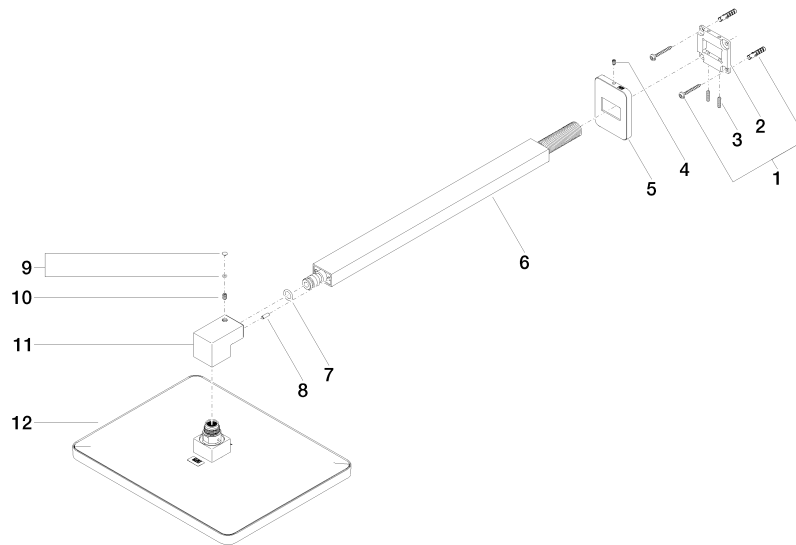

28 786 710

Liste des pièces de rechange

N°	Article Numéro	Désignation	Fréquence de montage	Délai de livraison
1	04 30 31 032 00 90	set de fixation	1	2
2	09 30 11 160 90	rondelle	1	2
3	09 31 11 084 90	tige	2	2
4	09 31 11 048 90	tige	1	2
5	09 27 71 019-00	rosace	1	10
6	04 28 22 247 20-00	tuyau	1	10
7	90 14 10 011 00 90	joint	1	2
8	09 31 11 040 90	tige	1	2
9	90 31 20 087 00-00	bonde de fond	1	10
10	09 31 11 036 90	tige	1	2
11	09 17 01 180-00	raccord	1	10
12	04 12 05 062 00-00	douche	1	10